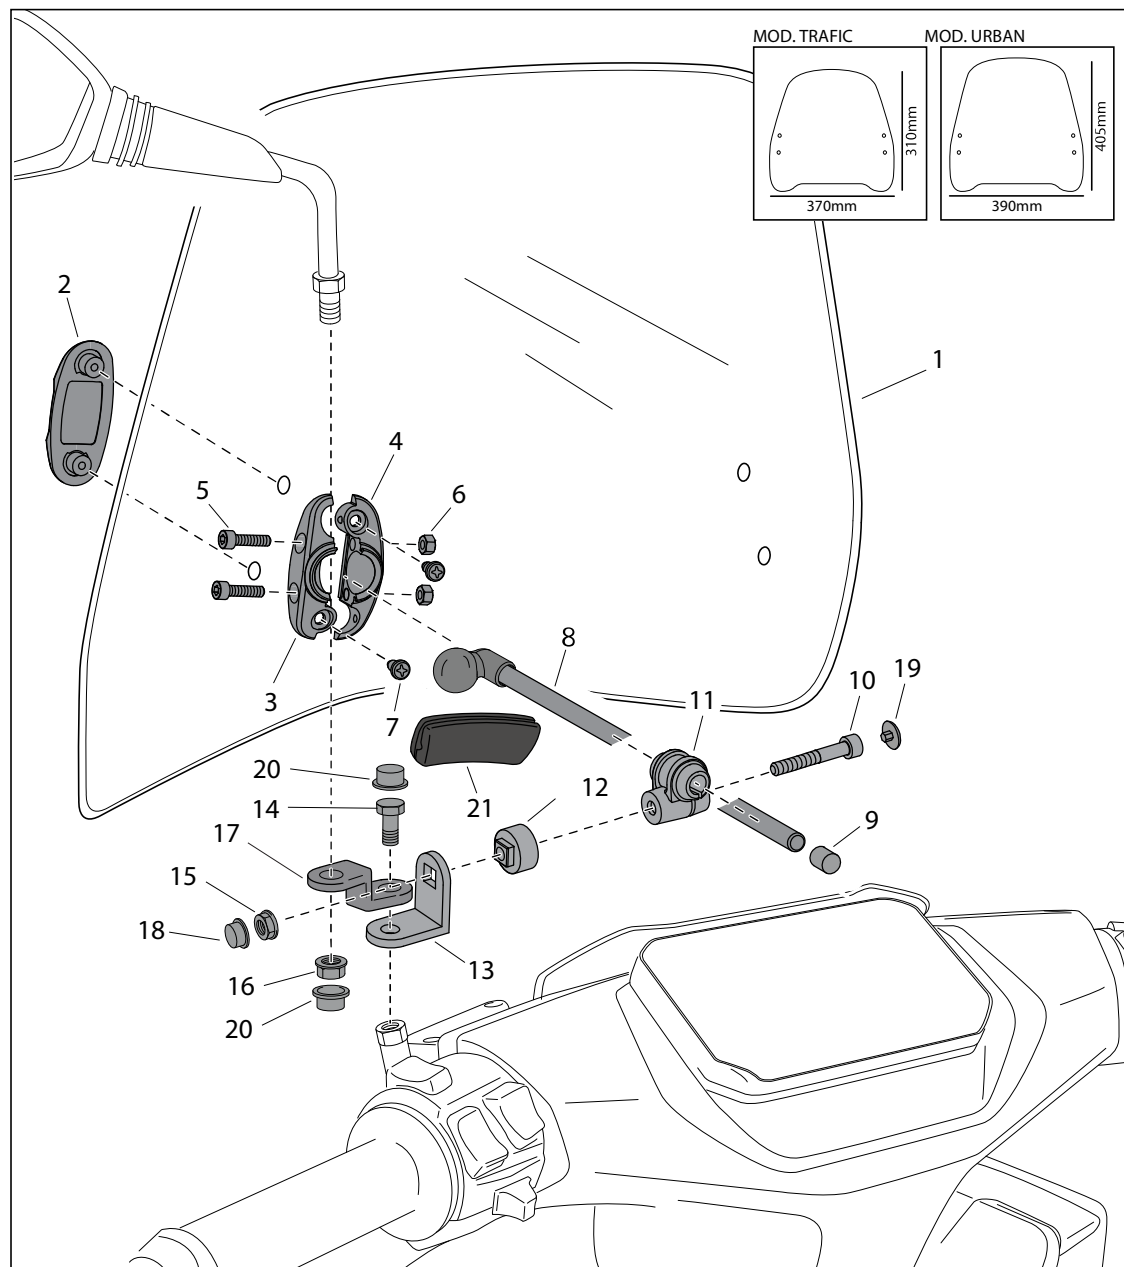

CARENABRÍS A DAPTABLE A -
WINDSHIELD ADAPTABLE TO - WINDSCHUTZSCHEIBE FÜR

ZEEHO AE8 S+ '25-

Mod.: TRAFIC
Ref.: 22355

Mod.: URBAN
Ref.: 22356