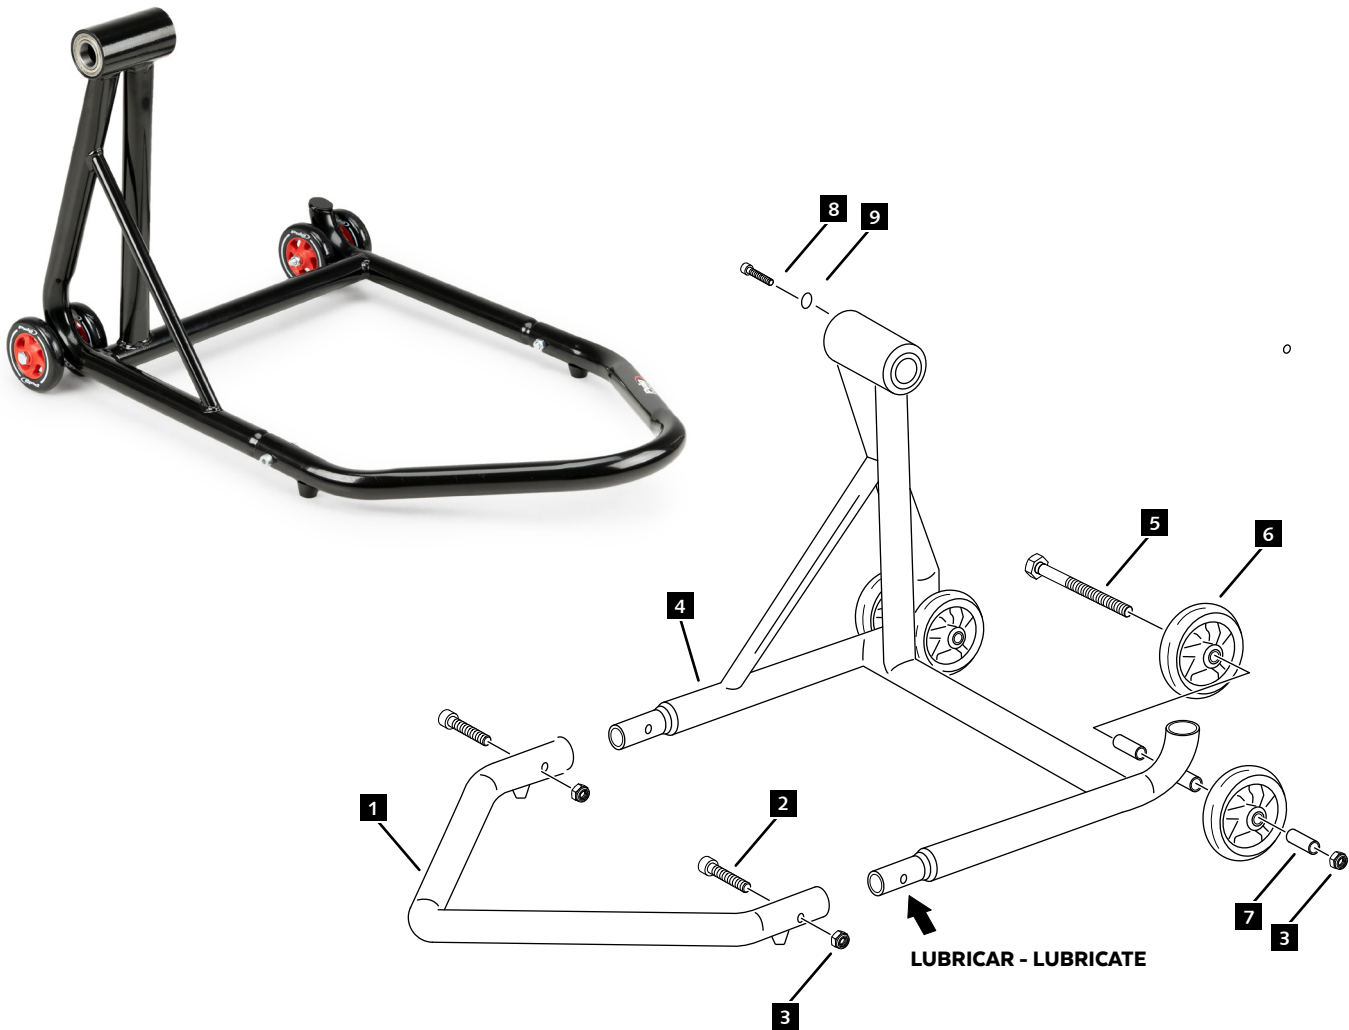

CABALLETE TRASERO PARA BASCULANTE MONOBRAZO SIN EJE
REAR STAND FOR SINGLE SWING ARM WITHOUT AXIS

REF. 5332N

M O U N T I N G I N S T R U C T I O N S

ID.	DESCRIPCIÓN	DESCRIPTION	QTY.
1	Soporte superior	Top support	1
2	Tornillo M8x40	M8x40 screw	2
3	Tuerca M8	M8 nut	4
4	Soporte inferior	Bottom support	1
5	Tornillo M8x105	M8x105 screw	2
6	Rueda	Wheel	4
7	Casquillo 27,5mm Ø8xØ10mm	27,5mm Ø8xØ10mm spacer	4
8	Tornillo M8x16 (Se sirve con el eje)	Screw M8x16 (Delivered with the axis)	1
9	Arandela (Se sirve con el eje)	Gasket (Delivered with the axis)	1